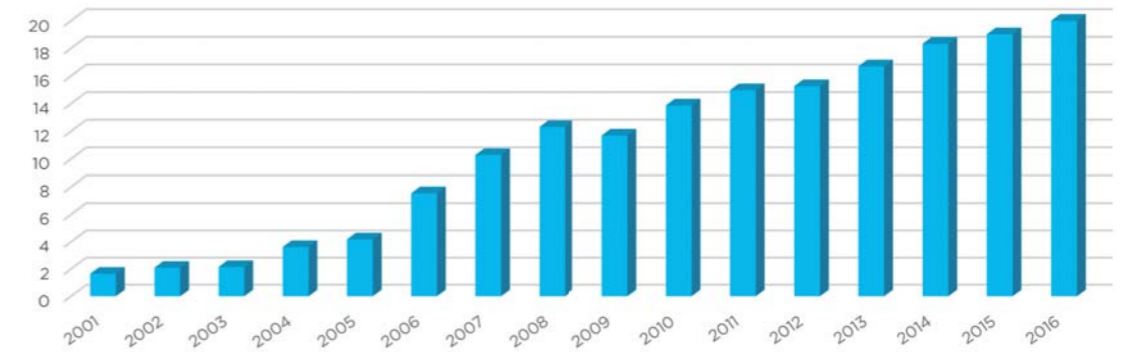

Эволюция компании «ЭЛКО ЭП Холдинг»

Годовой оборот

МНЛ ЕВРО