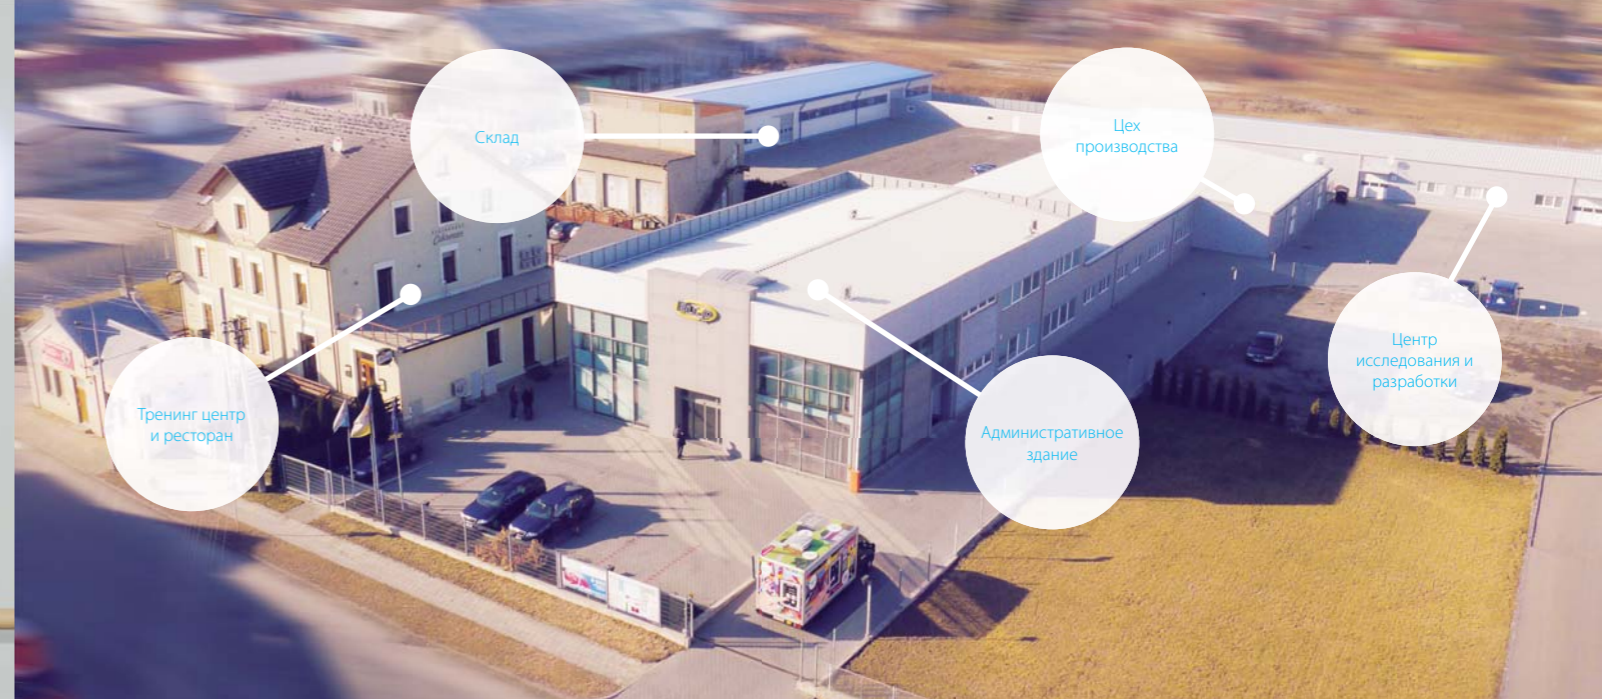

Вступительное слово

Йиржи Конечны | Основатель и владелец компании

Когда я более двадцати лет назад, свежий выпускник-электроник, сконструировал и собрал свое первое реле времени для системы электроотопления, я не предполагал, что в сегодняшнее время буду им управлять с помощью смартфона. Нереальное так стало правдой и мы в наше время эту реальность воспринимаем как само собой разумеющийся факт. Это динамическое развитие информационных технологий и телефонии вообще с опозданием проникло и продолжает проникать также в область управления электроинсталляции, т.е. и к нам. Мы их называем «Умные дома». В настоящее время мы уже не предлагаем только целенаправленный модельный ряд электронного оборудования – компонентов,

а целые решения, отвечающие пожеланиям и требованиям заказчика. То, что нас отличает от конкуренции, так это гибкость, оперативный подход, изготовление под заказ, а главное стремление «Иметь чего-то впридачу!». Необходимо однако подчеркнуть, что, хотя нас постоянно держит на уровне ассортимент РЕЛЕ, который мы производим для больших всемирно известных игроков электронного бизнеса, размещающих у нас свои заказы, мы инвестируем немалую часть прибыли, получаемой от этого ассортимента именно в системы умной электроинсталляции. Наша система iNELS, которая в своей беспроводной или шинной форме, решает потребности умной электроинсталляции, начиная с городской квартиры, продолжая коттеджами и коммерческими объектами и кончая большими гостиничными комплексами. За пару лет напряженной работы мы ее подняли до уровня комплексной системы, которая

включает в себя не только включение электропотребляющих приборов, регулировки уровня освещения или управления подъемом и опусканием жалюзи, но также и управление системой охранной сигнализации, камерами наблюдения и аудио видео записи... А то, что в нее не входит, можно легко сюда включить. Так со своего смартфона вы можете управлять работой стиральной машины или кофеварки, кондиционера или домашнего кинотеатра. Не требуется иметь для этого десять индивидуальных пультов управления к каждому из бытовых приборов. Именно потому, что все разработано и произведено так сказать «in-house», вы можете быть уверены, что все работает так, как нужно. Наши техники, которые проводят регулярное обучение партнеров, готовы помочь и вам как на начальной стадии работы в этой области, так и в стадии продвинутой. Разработка новой продукции неразрывно связана с раз-